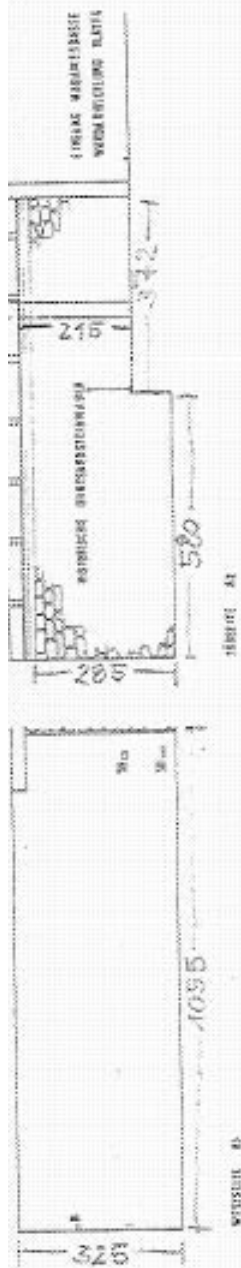

HALLE + GALERIE (GRUNDRISS)

HALLE QUERSCHNITT

Kopien
mit Maßstab

LE
TWAND

Kopiervorlage

mit Maßangaben

051SEITE

HALLE

SÜDSEITE

KOPIERVORLAGE

mit Maßangaben

Kopiervorlage
mit Maßangaben

HALLE / NORDSEITE

RECHSEITE

HALLE

00 00 00

WESTSEITE A1

- LI LUFTEKÄNALLE
- WE WÄRMEDÄMMUNG
- W WÄRMEDÄMMUNG
- ST STUFE
- TR TRÜBEN

WESTSEITE A1

OSTSEITE A1

WESTSEITE

OSTSEITE

STUDIO

- LEGENDE
- 13
 - 14
 - 15
 - 16
 - 17

STUDIO

Kopien

mit Maßstab

OSTSEITE A3

SÜDSEITE A4