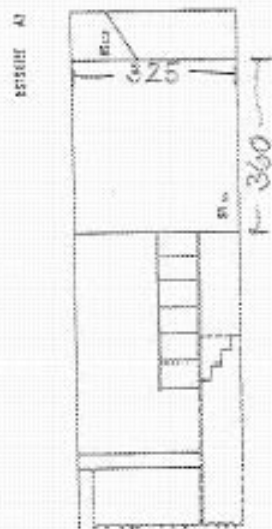

HALLE + GALERIE (GRUNDRISS)

HALLE QUERSCHNITT

Kopien
mit Maßstab

LE
TWAND

Kopiervorlage

mit Maßangaben

051SEITE

HALLE

00 00 00

17 170 17 1-112-1

STUDIO

KOPIERVORLAGE
OHNE
 Maßangaben

LUFTE
 WÄRMEDÄMMUNG

WÄRMEDÄMMUNG
 LUFTE

WESTSEITE A1

OSTSEITE A1

WESTSEITE A1

- LI LUFTEKÄNALLE
- WE WÄRMEDÄMMUNG
- W WÄRMEDÄMMUNG
- ST STUFE
- TR TRÜBEN

WESTSEITE A1

OSTSEITE A1

WESTSEITE

OSTSEITE

STUDIO

- LEGENDE
- 13
 - 14
 - 15
 - 16
 - 17

STUDIO

Kopien

mit Maßstab

OSTSEITE A3

SÜDSEITE A4