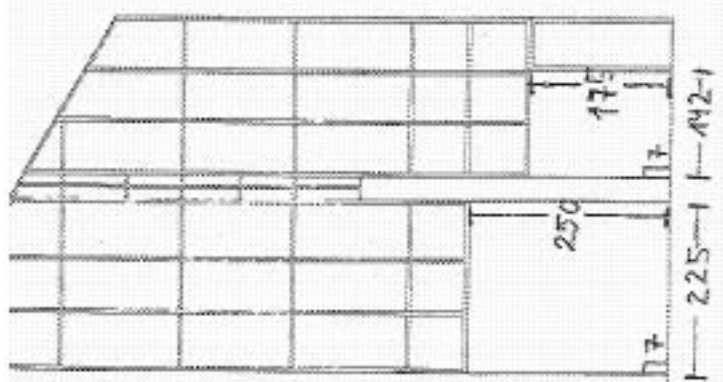

HALLE + GALERIE (GRUNDRISS)

HALLE QUERSCHNITT

Kopien
mit Maßstab

LE
TWAND

Kopiervorlage

mit Maßangaben

051SEITE

HALLE

SÜDSEITE

KOPIERVORLAGE

mit Maßangaben

Kopiervorlage
mit Maßangaben

HALLE / NORDSEITE

RECHSEITE

HALLE

00 00 00

00 00 00

17 170 17 1-112-1

STUDIO

KOPIERVORLAGE
OHNE
 Maßangaben

LUFTE
 WÄRMEDÄMMUNG

WÄRMEDÄMMUNG
 LUFTE

WESTSEITE A1

OSTSEITE A1

STUDIO

Kopien

mit Maßstab

OSTSEITE A3

SÜDSEITE A4